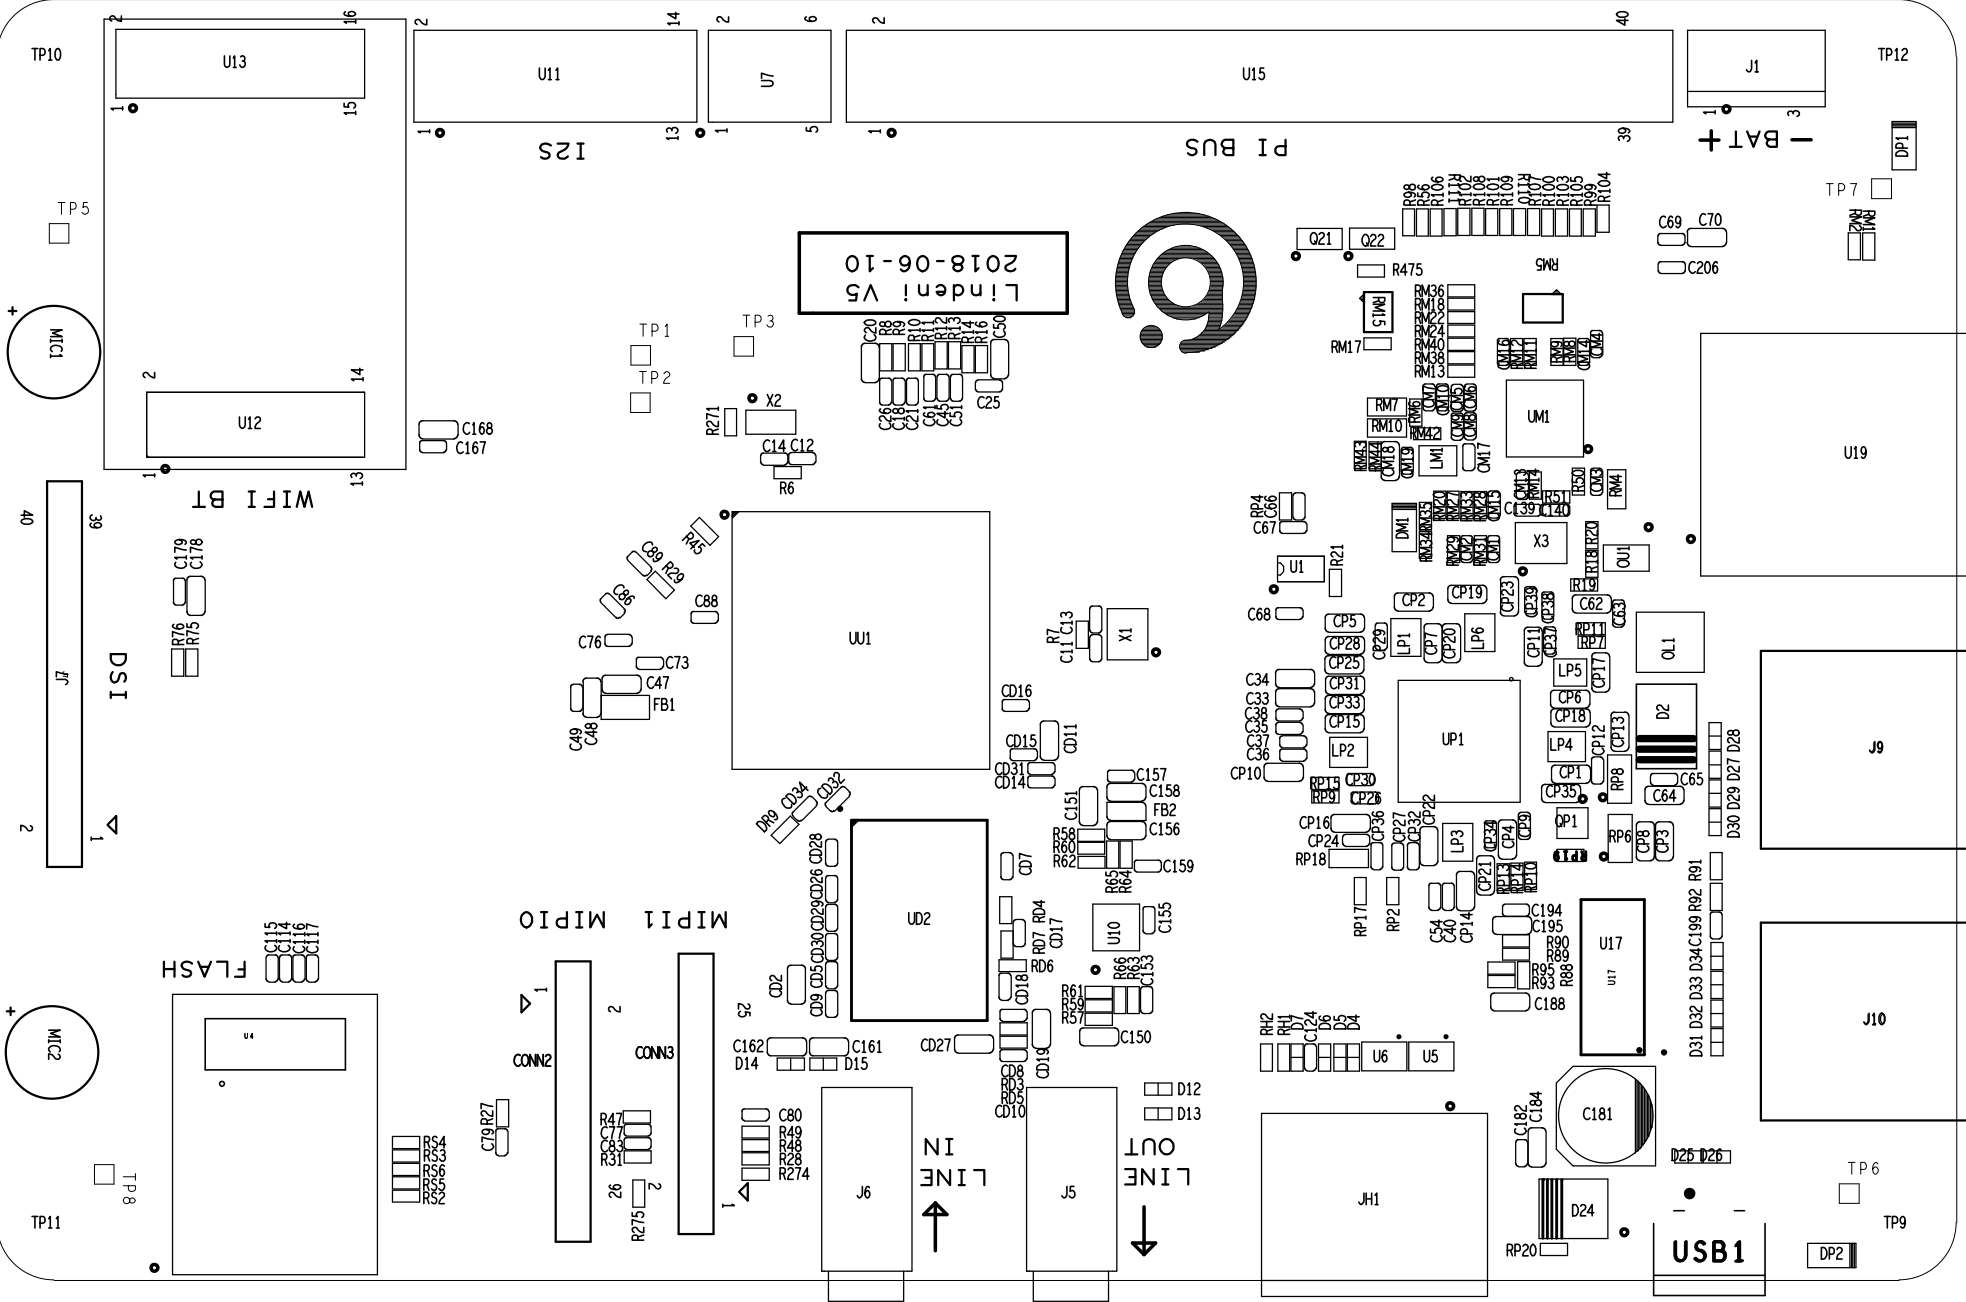

Lindent! V5
2018-06-10